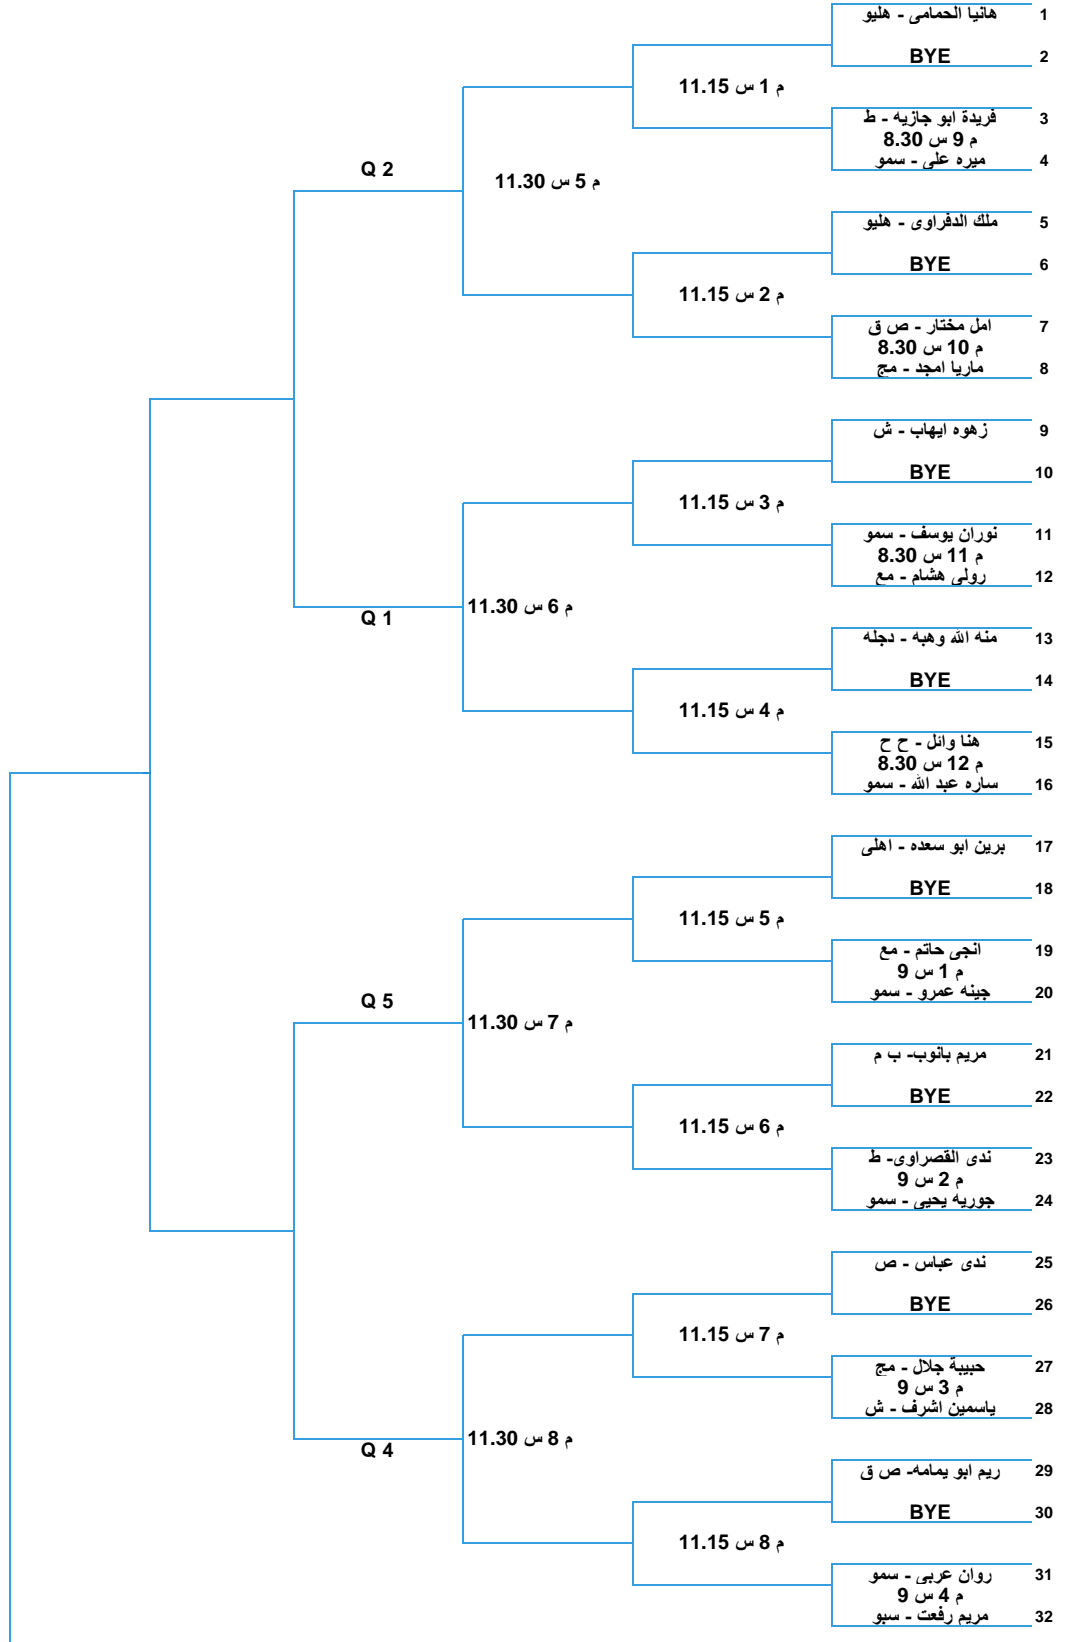

النهائي

نصف النهائي

ربع النهائي

دور 16

دور 32

دور 64

السبت 5/9/2009

الجمعة 4/9/2009

الخميس 3/9/2009

النهائي	نصف النهائي	ربع النهائي	دور 16 السبت 5/9/2009	دور 32 الجمعة 4/9/2009	دور 64 الخميس 3/9/2009
					33 لبنى عادل- سمو م 5 س 9
					34 نور ياسر - ب م
				م 9 س 11.15	
					35 BYE
					36 نور الهدى - اهلى
				م 9 س 11.30	
					37 فريدة محمد - هليو
					38 م 6 س 9 زينه محمد - مح
				م 10 س 11.15	
					39 BYE
					40 ملك عباس - دجله
				م 11 س 11.15	
					41 رنا خالد - ش
					42 م 7 س 9 نيره بسونى - ح ح
				م 10 س 11.30	
					43 BYE
					44 ميان عبد الرحمن - اهلى
				م 8 س 11.15	
					45 حبيبه جمال - سمو
					46 م 8 س 9 سنا محمود - زهور
				م 12 س 11.15	
					47 BYE
					48 رنيم علاء - سمو
				م 10 س 11.45	
					49 اسيل السيد - ح ح
					50 م 10 س 9 فريدة محمد - سبو
				م 11 س 11.30	
					51 BYE
					52 سلمى مليجي - ص ق
				م 2 س 11.45	
					53 امينه كريم - سبو
					54 م 11 س 9 فريدة مصطفى - سمو
				م 3 س 11.45	
					55 BYE
					56 روان عبد الناصر - ب م
				م 12 س 11.30	
					57 نوران جمال - ح ح
					58 م 12 س 9 فرح مصطفى - زهور
				م 4 س 11.45	
					59 BYE
					60 ريم عامر - مع
				م 1 س 9.30	
					61 منه عمرو - ص
					62 م 1 س 9.30 ريتا وليد - سبو
				م 4 س 11.45	
					63 BYE
					64 ملك بهير - دجله