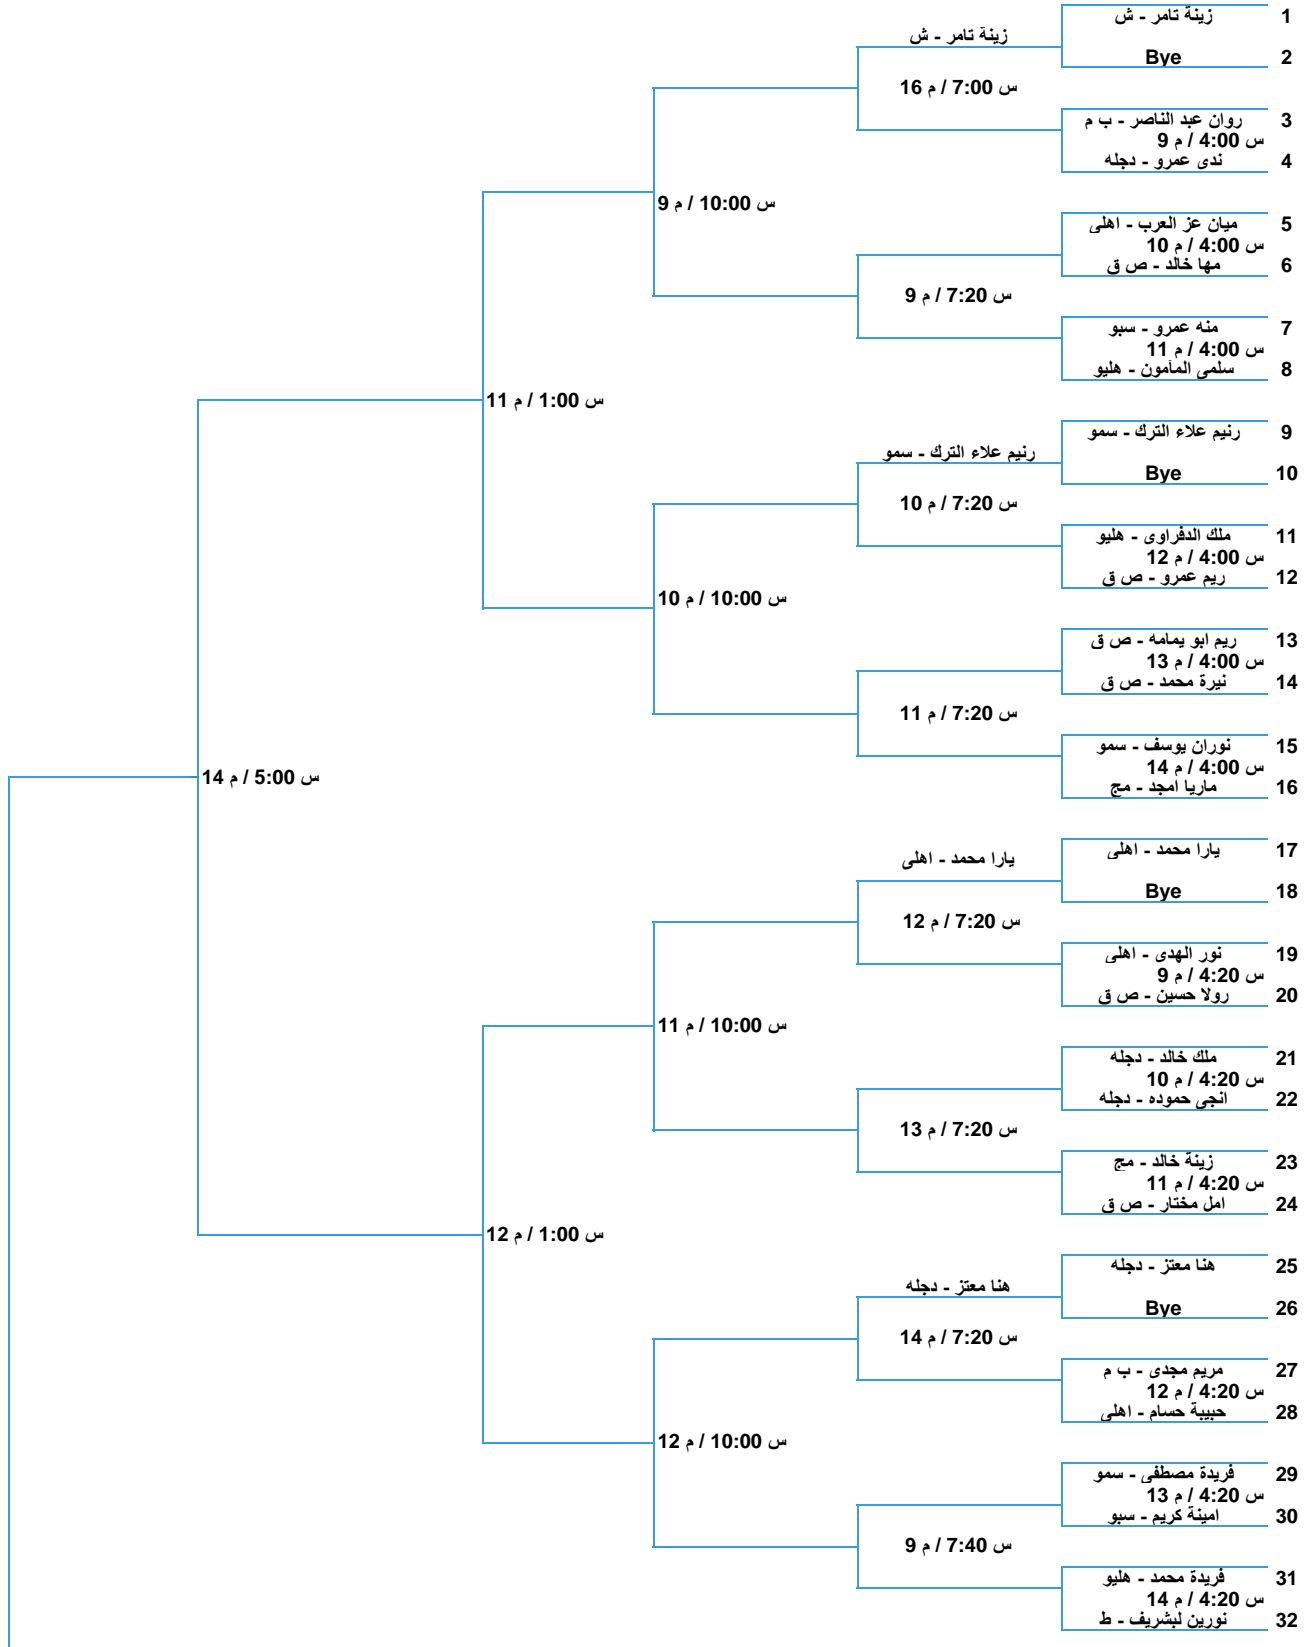

النهائى
28/12/2009نصف النهائى
27/12/2009ربع النهائى
26/12/2009 ظهرادور 16
25/12/2009 صباحادور 32
24/12/2009 مساءدور 64
24/12/2009 مساء

النهائى	نصف النهائى	ربع النهائى	دور 16	دور 32	دور 64
28/12/2009	27/12/2009	26/12/2009 ظهرا	25/12/2009 صباحا	24/12/2009 مساء	24/12/2009 مساء
	س 4:45 م / 14				
					33 ردينة احمد - مع
					34 س 4:40 م / 9 جويرية يحيى - سمو
				س 7:40 م / 10	
					35 فريدة طارق - ط
					36 س 4:40 م / 10 منه الله هشام - دجلة
		س 10:00 م / 13			
					37 حبيبة اشرف - زهور
					38 س 4:40 م / 11 نور ياسر - ب م
				س 7:40 م / 11	
					39 Bye
				روان القلعاوى - سمو	40 روان القلعاوى - سمو
					41 ناريمان ايمن - ص
					42 س 4:40 م / 12 روان رضا - سمو
				س 7:40 م / 12	
					43 انجى حاتم - مع
					44 س 5:00 م / 9 زهرة ايهاب - ش
		س 10:00 م / 14			
					45 ريم محمد - مع
					46 س 5:00 م / 10 سنا محمود - زهور
				س 7:40 م / 13	
					47 Bye
				نور الهنداوى - سمو	48 نور الهنداوى - سمو
					49 ريم جمال - ش
					50 س 5:00 م / 11 سلمى ميلحى - ص ق
				س 7:40 م / 14	
					51 رينا وليد - سيو
					52 س 5:00 م / 12 ملك فايد - دجله
		س 10:00 م / 15			
					53 هنا حسام - مع
					54 س 5:00 م / 13 ندى عباس - ص
				س 7:40 م / 15	
					55 فاتيما محمد - هليو
					56 س 5:00 م / 14 هانبا الحمامى - هليو
					57 جيلان الجيباس - ج
					58 س 5:00 م / 15 حبيبة جلال - مع
				س 7:40 م / 16	
					59 سلمى ياسر - سمو
					60 بيرين طارق - اهلى
				س 10:00 م / 16	
					61 لبنه محمد - هليو
					62 س 5:20 م / 9 فرح مصطفى - زهور
				س 8:00 م / 9	
					63 Bye
				امينة ياسر - ص	64 امينة ياسر - ص
					س 4:00 م / 14