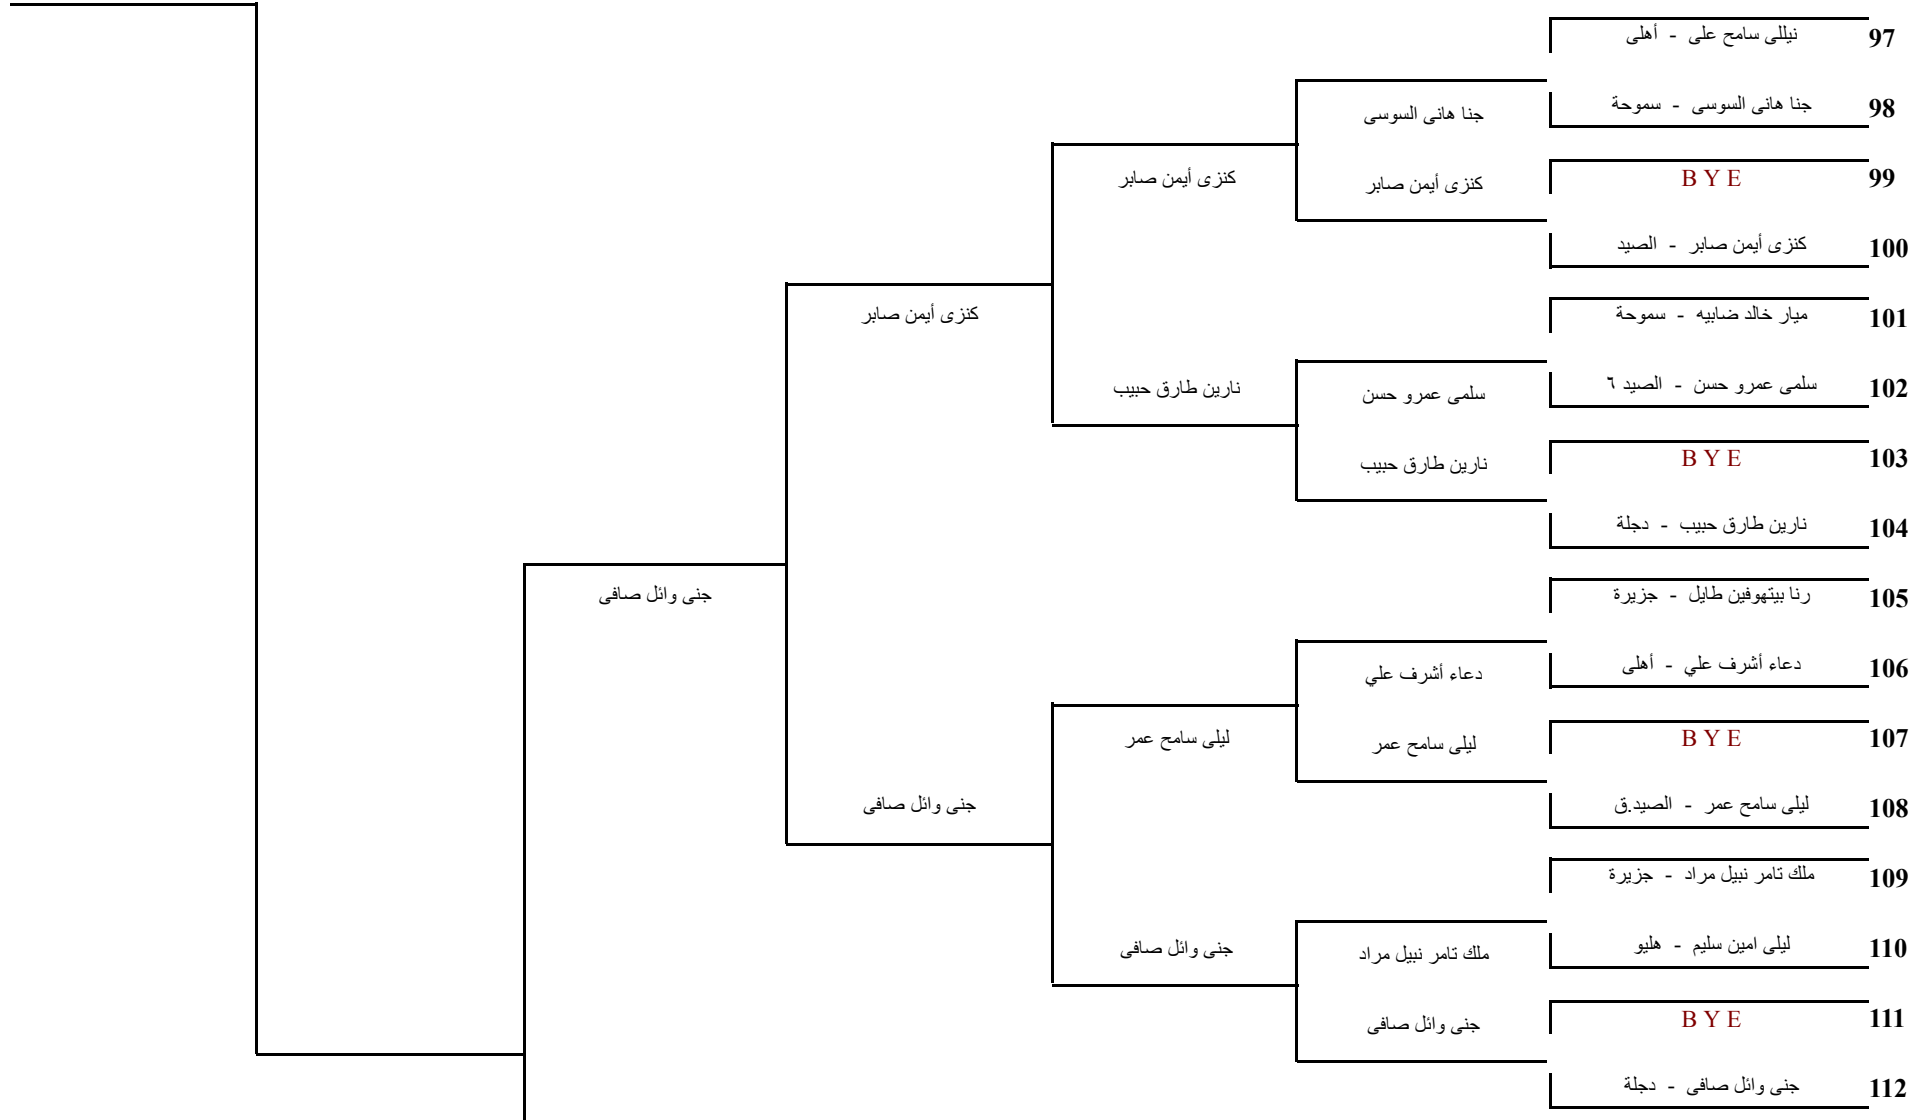

بطولة نادي الصيد المصري المفتوحة للإسكواش الفترة من ٣-١١-٢٠١٢ حتى ١٠-١١-٢٠١٢

مرحلة تحت ١١ سنة ناشئات

درو ١٢٨

			٨١	تسنيم عصام هلال - الصيدق
		ريم أحمد محمد صبرى	٨٢	ريم أحمد محمد صبرى - الصيدق
	عاليا وليد عادل محمد	عاليا وليد عادل محمد	٨٣	BYE
			٨٤	عاليا وليد عادل محمد - طنطا
	سما أيمن محمود على		٨٥	نور محمد إسماعيل - الصيدق
	سما أيمن محمود على	سارة مجدى جمال	٨٦	سارة مجدى جمال - هليو
		سما أيمن محمود على	٨٧	BYE
	نغم أحمد محمود مجدي		٨٨	سما أيمن محمود على - زهور
			٨٩	ساره شريف تمام - سيورتيج
		ساره شريف تمام	٩٠	مريم محمد محمود نبيل - هليو
	منة الله سامح عصران	منة الله سامح عصران	٩١	BYE
			٩٢	منة الله سامح عصران - دجلة
			٩٣	شدا خالد فوزى - هليو
	نغم أحمد محمود مجدي	شدا خالد فوزى	٩٤	رغداء عصام جوده - طنطا
		نغم أحمد محمود مجدي	٩٥	BYE
			٩٦	نغم أحمد محمود مجدي - الصيد

بطولة نادي الصيد المصري المفتوحة للإسكواش الفترة من ٣-١١-٢٠١٢ حتى ١٠-١١-٢٠١٢

مرحلة تحت ١١ سنة ناشئات

درو ١٢٨

بطولة نادي الصيد المصري المفتوحة للإسكواش الفترة من ٣-١١-٢٠١٢ حتى ١٠-١١-٢٠١٢

مرحلة تحت ١١ سنة ناشئات